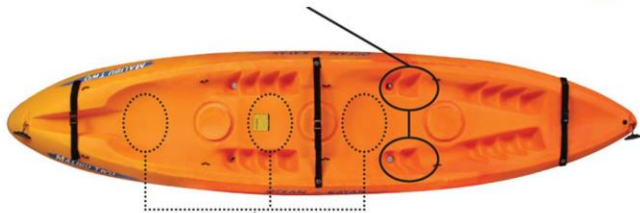

Pig Roaster

Coolers

5 gal.

10 gal.

120qt.

50 qt.

150qt.

Double kayak